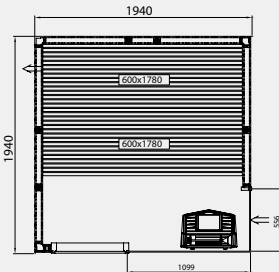

E1919 PLUS GC

E2719 PLUS GC