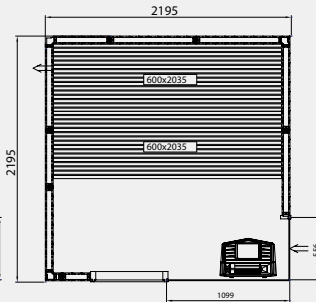

Evolve Plus GC

All the saunas have an external height of 2100 mm.