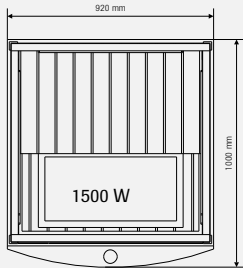

Maak uw keuze qua ontwerp.

Hier ziet u onze complete, geprefabriceerde infraroodcabines, met afmetingen en binneninrichting. Buitenhoogte 1950 mm.

Prime 910

Prime 1211

Prime 1812

Prime 1815

Prime 1313/c

Prime 1515/c