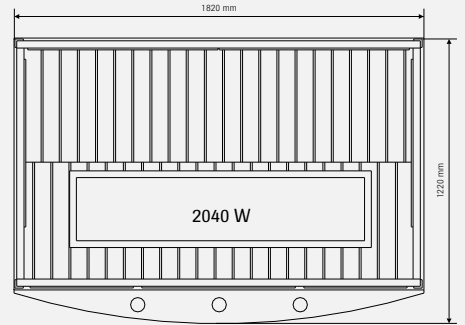

Maak uw keuze qua ontwerp.

Hier ziet u onze complete, geprefabriceerde infraroodcabines, met afmetingen en binneninrichting. Buitenhoogte 1950 mm.

Prime 910

Prime 1211

Prime 1812

Prime 1815

Prime 1313/c

Prime 1515/c