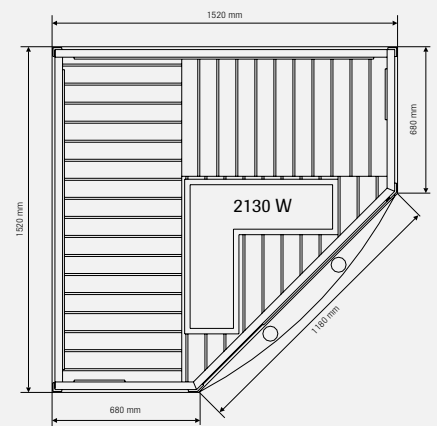

Maak uw keuze qua ontwerp.

Hier ziet u onze complete, geprefabriceerde infraroodcabines, met afmetingen en binneninrichting. Buitenhoogte 1950 mm.

Prime 910

Prime 1211

Prime 1812

Prime 1815

Prime 1313/c

Prime 1515/c