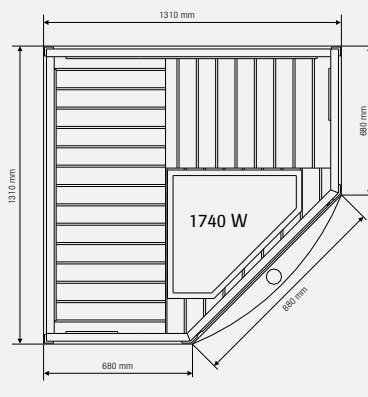

Maak uw keuze qua ontwerp.

Hier ziet u onze complete, geprefabriceerde infraroodcabines, met afmetingen en binneninrichting. Buitenhoogte 1950 mm.

Prime 910

Prime 1211

Prime 1812

Prime 1815

Prime 1313/c

Prime 1515/c