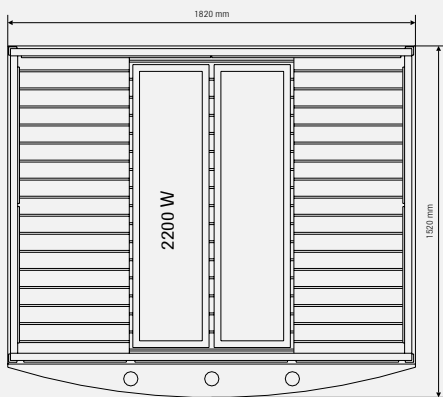

Maak uw keuze qua ontwerp.

Hier ziet u onze complete, geprefabriceerde infraroodcabines, met afmetingen en binneninrichting. Buitenhoogte 1950 mm.

Prime 910

Prime 1211

Prime 1812

Prime 1815

Prime 1313/c

Prime 1515/c