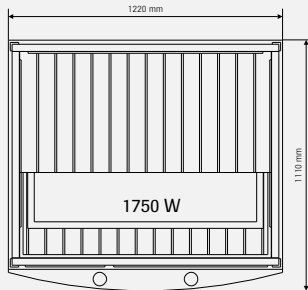

Maak uw keuze qua ontwerp.

Hier ziet u onze complete, geprefabriceerde infraroodcabines, met afmetingen en binneninrichting. Buitenhoogte 1950 mm.

Prime 910

Prime 1211

Prime 1812

Prime 1815

Prime 1313/c

Prime 1515/c